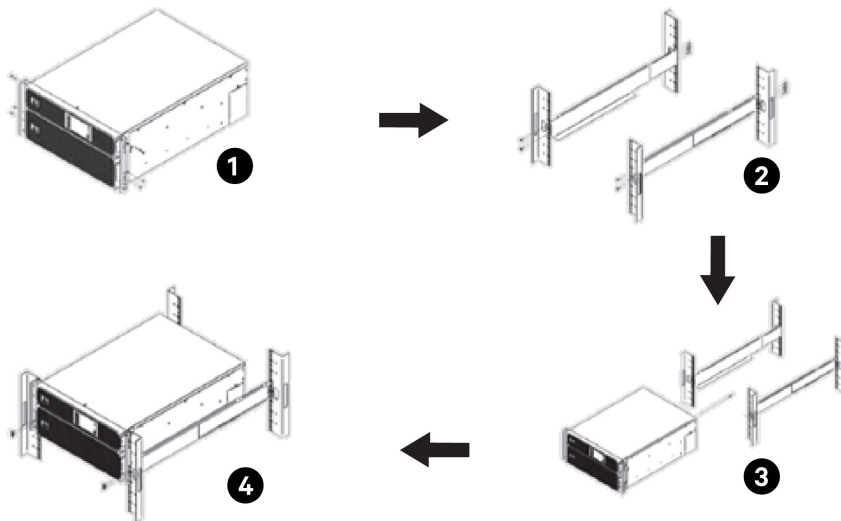

Vertiv™ Liebert® GXE EBC 6-10 kVA I; GXE3-EBC192VRT2U / GXE3-EBC240VRT3U

Guía de instalación rápida

Gracias por su compra reciente de un SAI de Vertiv. Valoramos que nos haya elegido y estamos seguros de que su nuevo producto le proporcionará muchos años de alimentación ininterrumpida a su equipo conectado. Junto con la compra de este producto, debería también echar un vistazo a la línea completa de racks, PDU, soluciones térmicas, conmutadores KVM y consolas serie de Vertiv. Vertiv también ofrece una amplia variedad de servicios y garantías ampliadas. Si necesita ayuda o asistencia, no dude en ponerse en contacto con uno de nuestros distribuidores, representantes locales o directamente con nosotros al 1-800-222-5877 (opción de menú 3) o envíe un correo electrónico a warranty@vertiv.com. Estamos a su servicio. Esperamos sinceramente que siga eligiendo Vertiv para todas sus necesidades de infraestructura futuras.

Instalación en rack del SAI y gabinete de batería externa (EBC)

Instalación en torre

N.º de artículo	Descripción
1	Bases de apoyo
2	Espaciadores

Vista lateral trasera de GXE3-EBC192VRT2U

Vista lateral trasera de GXE3-EBC240VRT3U

GXE3- Detalles de la conexión del EBC de 6 kVA

1. Conecte los EBC (como se muestra en la imagen a continuación) utilizando el cable proporcionado.
2. Desactive el disyuntor del EBC.

GXE3- Detalles de la conexión del EBC de 10 kVA