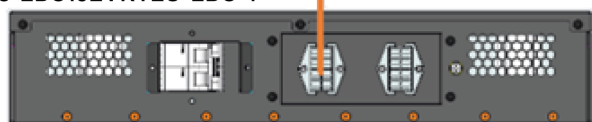

GXE3-EBC192VRT2U-EBC 4