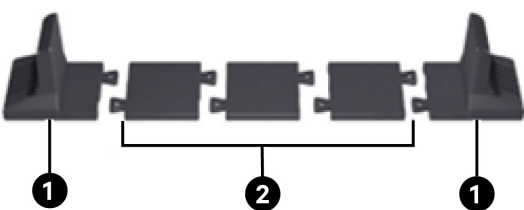

Vertiv™ Liebert® GXE EBC 6-10 kVA I; GXE3-EBC192VRT2U / GXE3-EBC240VRT3U

Guía de instalación rápida

Gracias por su compra reciente de un SAI de Vertiv. Valoramos que nos haya elegido y estamos seguros de que su nuevo producto le proporcionará muchos años de alimentación ininterrumpida a su equipo conectado. Junto con la compra de este producto, debería también echar un vistazo a la línea completa de racks, PDU, soluciones térmicas, conmutadores KVM y consolas serie de Vertiv. Vertiv también ofrece una amplia variedad de servicios y garantías ampliadas. Si necesita ayuda o asistencia, no dude en ponerse en contacto con uno de nuestros distribuidores, representantes locales o directamente con nosotros al 1-800-222-5877 (opción de menú 3) o envíe un correo electrónico a warranty@vertiv.com. Estamos a su servicio. Esperamos sinceramente que siga eligiendo Vertiv para todas sus necesidades de infraestructura futuras.

Instalación en rack del SAI y gabinete de batería externa (EBC)

Instalación en torre

N.º de artículo	Descripción
1	Bases de apoyo
2	Espaciadores

Vista lateral trasera de GXE3-EBC192VRT2U

Vista lateral trasera de GXE3-EBC240VRT3U