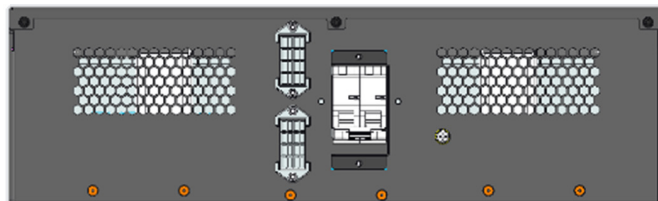

Instalación en rack del SAI y gabinete de batería externa (EBC)

Instalación en torre

N.º de artículo	Descripción
1	Bases de apoyo
2	Espaciadores

Vista lateral trasera de GXE3-EBC192VRT2U

Vista lateral trasera de GXE3-EBC240VRT3U