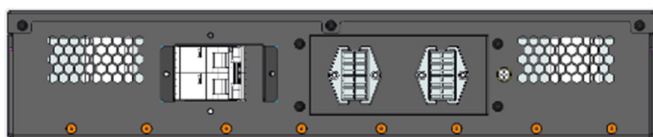

Instalación en rack del SAI y gabinete de batería externa (EBC)

Instalación en torre

N.º de artículo	Descripción
1	Bases de apoyo
2	Espaciadores

Vista lateral trasera de GXE3-EBC192VRT2U

Vista lateral trasera de GXE3-EBC240VRT3U