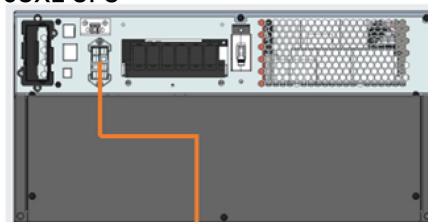

1. Conecte los EBC (como se muestra en la imagen a continuación) utilizando el cable proporcionado.
2. Desactive el disyuntor del EBC.

GXE3-6000IRT4UXL UPS

GXE3-EBC192VRT2U-EBC 1

GXE3-EBC192VRT2U-EBC 2

GXE3-EBC192VRT2U-EBC 3

GXE3-EBC192VRT2U-EBC 4

GXE3-10KIRT5UXL UPS

GXE3-EBC240VRT2U-EBC 1

GXE3-EBC240VRT2U-EBC 2

GXE3-EBC240VRT2U-EBC 3

GXE3-EBC240VRT2U-EBC 4

Para ponerse en contacto con el servicio de asistencia técnica de Vertiv, visite www.Vertiv.com