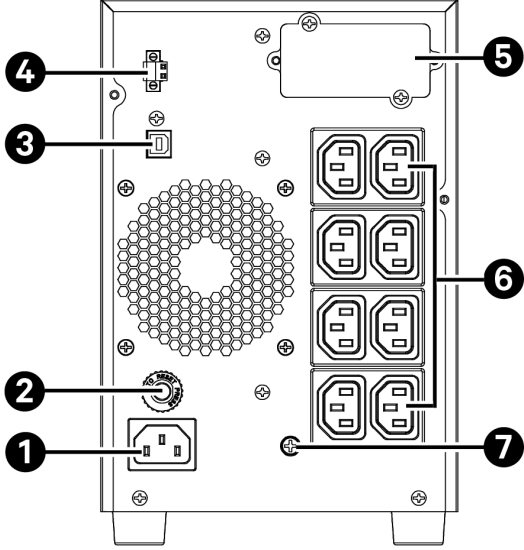

NOTLAR

- 4, 5, 6 numaralı öğelerde güç kabloları 2-3 kVA için C19 olacaktır.
- 2-3 kVA'da iki adet, 1-1,5 kVA'da ise bir adet çıkış güç kablosu bulunmaktadır.

Mini Kule Kurulumu

GXE3-1000IMT

GXE3-1500IMT / GXE3-2000IMT

GXE3-3000IMT

KGK'yi başlatma

KGK'yi açmak için
ON/MUTE düğmesini en
az 2 saniye boyunca basılı
tutun.

Kablolama Ayrıntıları	1000 VA	1500 VA	2000 VA	3000 VA
Giriş termal devre kesicisi	10 A	13 A	16 A	20 A
Önerilen kablo boyutu (tüm kablolar)	18 AWG (0,75 mm ²)	18 AWG (0,75 mm ²)	14 AWG (2,5 mm ²)	14 AWG (2,5 mm ²)
75 °C Bakır kablo gerekli				

Model Tasarım Konfigürasyonu

GXE3-1000IMT

GXE3-1500IMT

GXE3-2000IMT

GXE3-3000IMT

Öge No.	Açıklama
1	AC girişi
2	Giriş devre kesicisi
3	USB iletişim portu
4	EPO portu
5	İsteğe bağlı ağ yönetim kartı için Vertiv™ Liebert® IntelliSlot™
6	Çıkış prizleri
7	Topraklama vidası