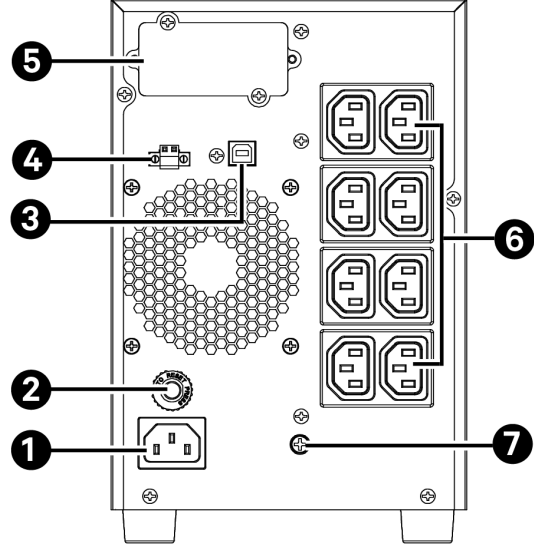

NOTLAR

- 4, 5, 6 numaralı öğelerde güç kabloları 2-3 kVA için C19 olacaktır.
- 2-3 kVA'da iki adet, 1-1,5 kVA'da ise bir adet çıkış güç kablosu bulunmaktadır.

Mini Kule Kurulumu

GXE3-1000IMT

GXE3-1500IMT / GXE3-2000IMT

GXE3-3000IMT

KGK'yi başlatma

KGK'yi açmak için
ON/MUTE düğmesini en
az 2 saniye boyunca basılı
tutun.

Kablolama Ayrıntıları	1000 VA	1500 VA	2000 VA	3000 VA
Giriş termal devre kesicisi	10 A	13 A	16 A	20 A
Önerilen kablo boyutu (tüm kablolar)	18 AWG (0,75 mm ²)	18 AWG (0,75 mm ²)	14 AWG (2,5 mm ²)	14 AWG (2,5 mm ²)
75 °C Bakır kablo gerekli				

Model Tasarım Konfigürasyonu

GXE3-1000IMT

GXE3-1500IMT

GXE3-2000IMT

GXE3-3000IMT

Öge No.	Açıklama
1	AC girişi
2	Giriş devre kesicisi
3	USB iletişim portu
4	EPO portu
5	İsteğe bağlı ağ yönetim kartı için Vertiv™ Liebert® IntelliSlot™
6	Çıkış prizleri
7	Topraklama vidası