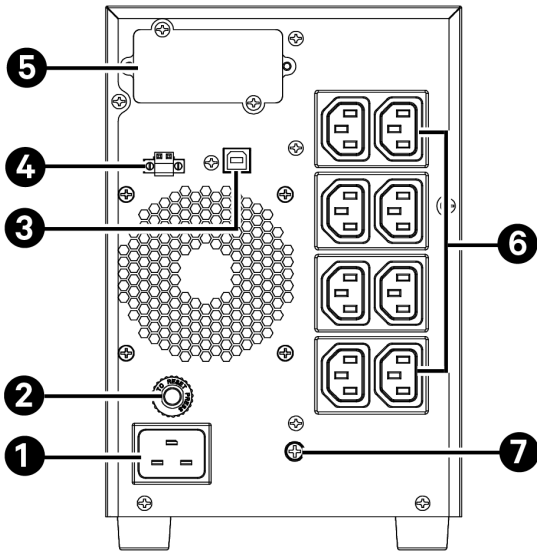

GXE3-3000IMT

KGK'yi başlatma

KGK'yi açmak için
ON/MUTE düğmesini en
az 2 saniye boyunca basılı
tutun.

Kablolama Ayrıntıları	1000 VA	1500 VA	2000 VA	3000 VA
Giriş termal devre kesicisi	10 A	13 A	16 A	20 A
Önerilen kablo boyutu (tüm kablolar)	18 AWG (0,75 mm ²)	18 AWG (0,75 mm ²)	14 AWG (2,5 mm ²)	14 AWG (2,5 mm ²)
75 °C Bakır kablo gerekli				

Model Tasarım Konfigürasyonu

GXE3-1000IMT

GXE3-1500IMT

GXE3-2000IMT

GXE3-3000IMT

Öge No.	Açıklama
1	AC girişi
2	Giriş devre kesicisi
3	USB iletişim portu
4	EPO portu
5	İsteğe bağlı ağ yönetim kartı için Vertiv™ Liebert® IntelliSlot™
6	Çıkış prizleri
7	Topraklama vidası