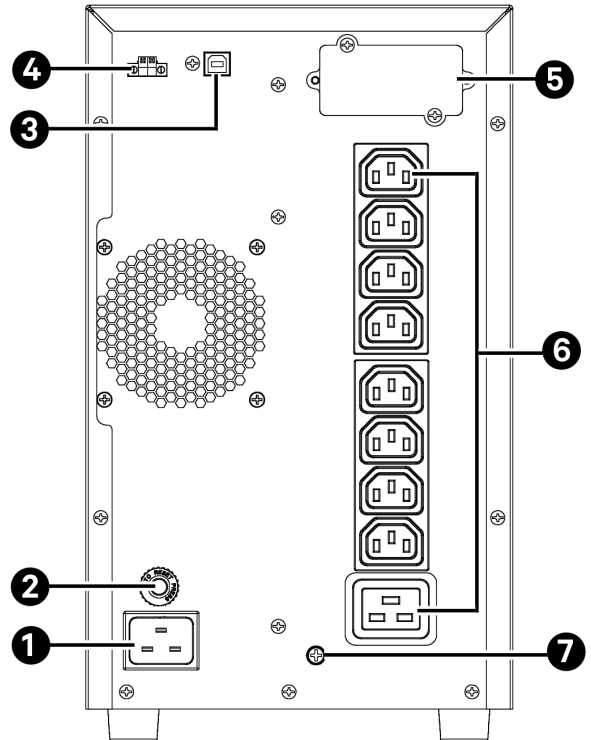

GXE3-3000IMT

KGK'yi başlatma

KGK'yi açmak için
ON/MUTE düğmesini en
az 2 saniye boyunca basılı
tutun.

Kablolama Ayrıntıları	1000 VA	1500 VA	2000 VA	3000 VA
Giriş termal devre kesicisi	10 A	13 A	16 A	20 A
Önerilen kablo boyutu (tüm kablolar)	18 AWG (0,75 mm ²)	18 AWG (0,75 mm ²)	14 AWG (2,5 mm ²)	14 AWG (2,5 mm ²)
75 °C Bakır kablo gerekli				

Model Tasarım Konfigürasyonu

GXE3-1000IMT

GXE3-1500IMT

GXE3-2000IMT

GXE3-3000IMT

Öge No.	Açıklama
1	AC girişi
2	Giriş devre kesicisi
3	USB iletişim portu
4	EPO portu
5	İsteğe bağlı ağ yönetim kartı için Vertiv™ Liebert® IntelliSlot™
6	Çıkış prizleri
7	Topraklama vidası