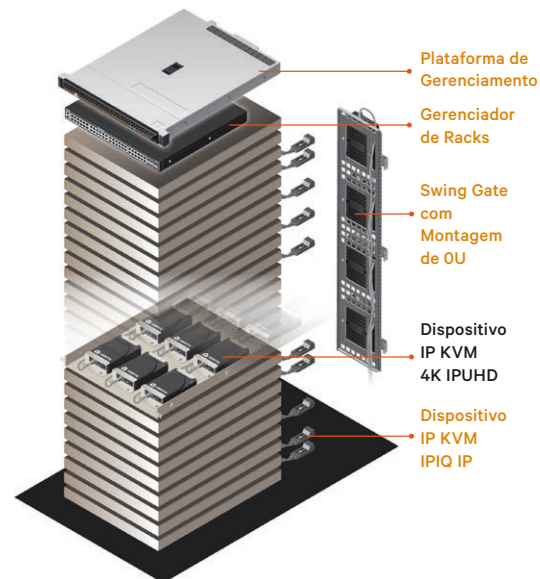

• **Expande para as suas necessidades:**

Atende às necessidades diversas de conectividade e resolução. Apoiar colaboradores remotos com vídeo de baixa a alta resolução de cores, o que é ideal para uma diversidade de casos de uso. Aproveite o USB-C nativo para conectividade do tipo plug-and-play e adaptadores flexíveis para atender às diversas necessidades empresariais.

- Dispositivo IP KVM com possibilidade de 4K
- 4K (3840 x 2160) @ 30Hz, 1920 x 1200 @ 60Hz
- Colorido 24-bit para uma experiência de usuário excelente
- Cabo conector USB-C
- Powered over PoE via porta LAN1
- Boot Seguro
- LAN2 para conectividade com Processadores de Serviço
- Adaptadores de vídeo para HDMI, DP e MiniDP
- Conexões seriais sobre MicroUSB

Ecosistema Vertiv™ Avocent® ADX

Part Number	Descrição
ADX-RM1048PDAC-400	Gerenciador de Racks 48 Portas PoE, Avocent® ADX
ADX-IPUHD-400	Dispositivo IP KVM 4K Avocent® ADX IPUHD
ADX-MP1000DAC-400	Plataforma de Gerenciamento* Avocent® ADX
ADX-HDMI-400	Adaptador HDMI 4K Avocent® ADX
ADX-DP-400	Adaptador IP KVM 4K Display Port Avocent® ADX
ADX-MINIDP-400	Adaptador Mini Display Port 4K Avocent® ADX
ADX-RMK-106	Kit de Montagem em Rack 1U 4K Avocent® ADX
ADX-RMK-107	Gate e 21U, Vertical, Avocent® ADX 4K

* A Plataforma de Gerenciamento Vertiv™ Avocent® ADX não é necessária em todas as situações. É normalmente usada para agregação de sites. Nota: VGA é suportado via conector HDMI e um adaptador VGA de terceiros

Recurso	Especificações Técnicas	
Resolução de Vídeo	4K, colorido 24bit até 30HZ	
	1920 x 1200, 1920 x 1080, 1024 x 768 e resoluções mais baixas até 60HZ	
Ports	Rede	2 x 1G portas LAN - 1 x PoE, 1 x Conectividade Processador de Serviço
	Entrada de Vídeo/Dados	1 x USB-C com DisplayPort modo alt
	Serial	1 x Micro USB
	Alimentação	1 x Porta de alimentação
Alimentação	1 porta PoE	802,3 @ Tipo 2 PoE+
	Fonte de Alimentação Externa	+5V 25W
Ambientais	Armazenamento	-4 a 158 graus F (-20 a 70 graus C)
	Operação	32 a 122 degrees F (0 a 50 graus C)
Outros	Luzes LED	2 x luzes em três cores
Dimensões e Peso	Comprimento	6.6 in. / 168 mm
	Largura	4.1 in. / 105 mm
	Altura	1.6 in. / 41 mm
	Peso	0.73 lbs / 0.332 kg

Vertiv.com | Sede da Vertiv, 1050 Dearborn Drive, Columbus, OH, 43085, Estados Unidos da América

© 2021 Vertiv Group Corp. Todos os direitos reservados. Vertiv™ e o logo Vertiv são marcas ou marcas registradas da Vertiv Group Corp. Todos os demais nomes e logos que fazem referência são nomes comerciais, marcas, ou marcas registradas de seus respectivos donos. Embora tenham sido tomadas as devidas precauções para assegurar que esta literatura esteja completa e correta, Vertiv Group Corp não assume nenhuma responsabilidade, por qualquer tipo de dano que possa ocorrer seja por informação utilizada ou omitida. Especificações, descontos e outras ofertas promocionais estão sujeitos a mudanças à critério exclusivo da Vertiv mediante notificação.