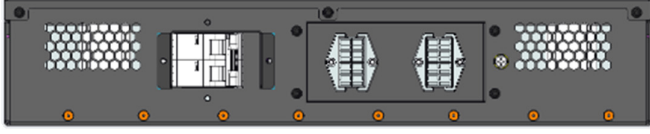

GXE3-EBC192VRT2U Arkadan Görünümü