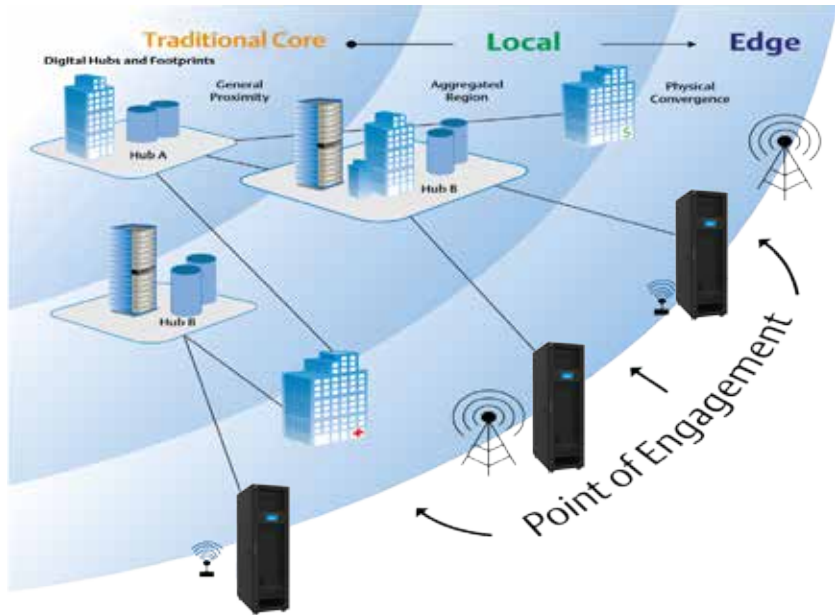

- 極近送風，冷熱內循環
- 變頻製冷，顯熱比高達 1
- PUE 1.5 以下

最快部署

- 組件預裝，進場即用
- 僅需一條市電進線
- 無須安裝室外機（一體機）
- 無須單獨機房

最智管理

- 9 寸觸碰螢幕 + 遠程 WEB 連線
- 刷卡開門 + 遠端開門
- 多達 256 個站點集中控管
- 選配簡訊發報
- 智慧照明，開門即亮

最靚顏值

- 高度整合，告別凌亂
- 人機介面方便操作

應用場景

- 政府、教育、醫療、物流的區域機房
- 金融、電信、能源、零售行業的分行機房
- 中大型企業分支機構的網路機房

當今社會正走向萬物互聯，網路計算由“雲”向“霧”延伸，位於網路邊緣的接入節點的重要性愈發凸顯。SmartCabinet™ 系列機櫃式微型智慧機房應運而生。它將網路主設備和各類物理基礎架構設施悉數收納至一台全封閉 IT 機櫃內，為網路接入節點提供前所未有的優良工作環境和可靠保障平台。

SmartCabinet™ 系列能根據網路接入點的場地條件和 IT 需求，因地制宜的滿足用戶需求：

VERTIV™

**EMERSON
NETWORK
POWER IS
NOW VERTIV**

關於Vertiv

Vertiv設計、製造關鍵基礎設備並提供相關服務，保障資料中心、通信業、和商業&工業設施的核心應用的良好運行環境。前身是艾默生網絡能源的Vertiv，為當前不斷發展的移動和雲計算市場提供供電、熱管理和基礎設施管理解決方案，旗艦產品品牌包括Chloride®、Liebert®、NetSure™和Trellis™。2016財年的銷售額達44億美元。