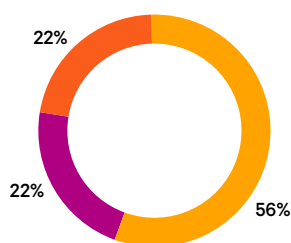

Fiche entreprise Vertiv

Assurer la continuité des applications clés d'aujourd'hui et de demain

Presque tous les aspects de notre vie impliquent le recours à la technologie. Elle est présente lorsque nous travaillons, jouons ou réalisons des activités quotidiennes. Cette connectivité ou utilisation de données fait partie intégrante des fondations de notre société. Elle est essentielle au progrès humain. Chez Vertiv, nous sommes convaincus qu'il existe un meilleur moyen de répondre à cette demande croissante de données, motivé par l'innovation et la passion.

En tant qu'experts du secteur, nous accompagnons nos clients pour imaginer et créer les infrastructures de demain. Nous utilisons notre portefeuille de matériel, logiciels, systèmes d'analyse et services, afin de veiller à ce que les applications vitales de nos clients fonctionnent sans interruption, de façon optimale, et qu'elles évoluent en fonction des besoins commerciaux.

Datacenters: Hyperscale/Cloud, Colocation, Entreprise et Edge

Réseaux de communication: Sites Macro, Sièges, Petites Stations et Datacenters

Commerce et Industrie: Santé, Fabrication, Ferroviaire/Transports en commun, Production d'énergie, Pétrole et gaz

Géographie¹

- Amériques
- EMEA
- Asie-Pacifique

Large gamme de solutions et de services d'alimentation électrique, de refroidissement et d'infrastructures IT/Edge