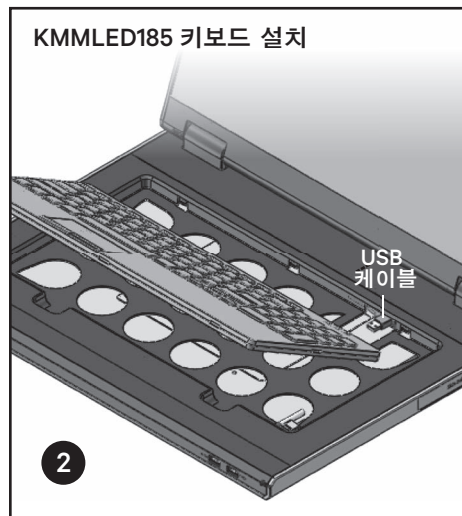

KMMLED185 LCD 콘솔 트레이 키보드 교체

빠른 설치 설명서

주의: 이 지침들은 KMMLED185 LCD 콘솔 트레이 모델의 키보드를 교체하는 용도로만 사용해야 합니다. 이 지침들을 사용해 키보드를 교체하기 전에 LCD 모델을 확인하십시오.

콘솔 디스플레이를 열어 KMMLED185 콘솔 트레이 키보드를 찾습니다.

1. KMMLED185 콘솔에서 오래된 USB 키보드 제거

KMMLED185 트레이를 앞으로 완전히 확장한 후에 콘솔 디스플레이를 엽니다.

키보드 앞부분의 키보드 서라운드에는 두 개의 개구부가 있습니다. 이 구멍을 노출된 키보드 가장자리 앞쪽으로 눌러 웰에서 분리합니다.

키보드가 분리되면 USB 케이블이 키보드 후면에서 분리되었는지 확인하고, 전면 가장자리를 위로 들어 올려 제거합니다.

키보드만 교체하는 경우, 2단계로 진행합니다.

-또는-

콘솔, 트레이, 레일을 교체하는 경우, Vertiv™ 랙 장착 18.5" Dell용 콘솔트레이 설치 프로그램/사용자 설명서를 참조하십시오.

2. KMMLED185 콘솔용 교체 USB 키보드 설치

키보드 서라운드 웰 후면에서 돌출된 USB 케이블을 교체할 키보드 후면에 연결하십시오.

키보드 후면을 콘솔 트레이 키보드 서라운드 웰 안으로 비스듬히 놓습니다. USB 케이블이 키보드 아래에 끼이지 않도록 남은 USB 케이블을 콘솔 트레이 키보드 서라운드 개구부 안으로 다시 밀어 넣으십시오. 키보드를 제자리로 밀어 넣습니다.

추가 정보

A translated version of this information is available in the Vertiv™ Rack Mount 18.5" LCD Console Tray for Dell Installer/User Guide located at <https://www.vertiv.com/en-us/support/avocent-support-dell/>.

Ein übersetztes Installations-/Benutzerhandbuch für das Vertiv™ 18,5-Zoll-LCD-Konsolen-Tray für Dell zur Befestigung im Rack finden Sie unter <https://www.vertiv.com/en-us/support/avocent-support-dell/>.

Hay una versión traducida de esta información en la guía de uso e instalación de la bandeja de consola LCD con montaje en rack de 18,5 pulg. Vertiv™ para Dell, disponible en <https://www.vertiv.com/en-us/support/avocent-support-dell/>.

Une version traduite de ces informations est disponible dans le Guide d'installation et d'utilisation du plateau de console LCD 18,5" à

montage en rack Vertiv™ pour Dell situé à l'adresse <https://www.vertiv.com/en-us/support/avocent-support-dell/>.

この情報の翻訳バージョンは、「Vertiv™ ラックマウント 18.5 インチ LCD 콘솔트레이 (Dell 用) インストール/ユーザーガイド」を参照してください (<https://www.vertiv.com/en-us/support/avocent-support-dell/>)。

有关本信息的翻译版本·请参阅《适用于 Dell 的 Vertiv™ 机架式 18.5" LCD 控制台托盘安装人员/用户指南》·详见 <https://www.vertiv.com/en-us/support/avocent-support-dell/>。

有關本資訊的翻譯版本，請參閱《適用於 Dell 的 Vertiv™ 机架式 18.5" LCD 主控台托盤安裝/使用指南》，詳見 <https://www.vertiv.com/en-us/support/avocent-support-dell/>。

이 정보에 대한 번역본은 <https://www.vertiv.com/en-us/support/avocent-support-dell/>에 있는 Vertiv™ Rack Mount 18.5" LCD Dell 용 콘솔 트레이 설치자/사용자 설명서에 있습니다.

Перевод данной информации доступен в руководстве по установке ЖК-консоли для монтажа в стойку Vertiv™ Rack Mount 18.5" для устройств Dell по ссылке: <https://www.vertiv.com/en-us/support/avocent-support-dell/>.

Versi terjemahan informasi ini tersedia dalam Panduan Pengguna/Installer Baki Konsol LCD Rack Mount 18.5" untuk Dell Vertiv™ yang ada di <https://www.vertiv.com/en-us/support/avocent-support-dell/>.