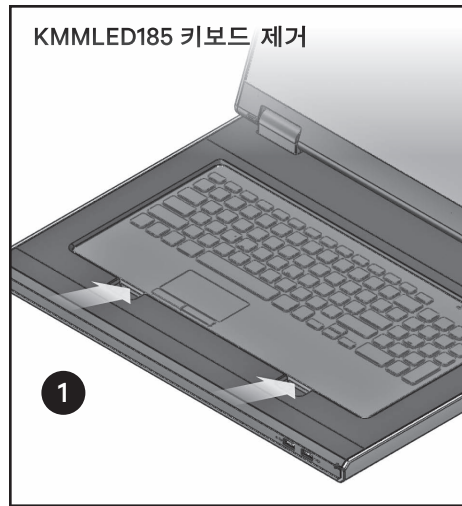

KMMLED185 LCD 콘솔 트레이 키보드 교체

빠른 설치 설명서

주의: 이 지침들은 KMMLED185 LCD 콘솔 트레이 모델의 키보드를 교체하는 용도로만 사용해야 합니다. 이 지침들을 사용해 키보드를 교체하기 전에 LCD 모델을 확인하십시오.

콘솔 디스플레이를 열어 KMMLED185 콘솔 트레이 키보드를 찾습니다.

1. KMMLED185 콘솔에서 오래된 USB 키보드 제거

KMMLED185 트레이를 앞으로 완전히 확장한 후에 콘솔 디스플레이를 엽니다.

키보드 앞부분의 키보드 서라운드에는 두 개의 개구부가 있습니다. 이 구멍을 노출된 키보드 가장자리 앞쪽으로 눌러 웰에서 분리합니다.

키보드가 분리되면 USB 케이블이 키보드 후면에서 분리되었는지 확인하고, 전면 가장자리를 위로 들어 올려 제거합니다.

키보드만 교체하는 경우, 2단계로 진행합니다.

-또는-

콘솔, 트레이, 레일을 교체하는 경우, Vertiv™ 랙 장착 18.5" Dell용 콘솔트레이 설치 프로그램/사용자 설명서를 참조하십시오.

2. KMMLED185 콘솔용 교체 USB 키보드 설치

키보드 서라운드 웰 후면에서 돌출된 USB 케이블을 교체할 키보드 후면에 연결하십시오.

키보드 후면을 콘솔 트레이 키보드 서라운드 웰 안으로 비스듬히 놓습니다. USB 케이블이 키보드 아래에 끼이지 않도록 남은 USB 케이블을 콘솔 트레이 키보드 서라운드 개구부 안으로 다시 밀어 넣으십시오. 키보드를 제자리로 밀어 넣습니다.

추가 정보

A translated version of this information is available in the Vertiv™ Rack Mount 18.5" LCD Console Tray for Dell Installer/User Guide located at <https://www.vertiv.com/en-us/support/avocent-support-dell/>.

Ein übersetztes Installations-/Benutzerhandbuch für das Vertiv™ 18,5-Zoll-LCD-Konsolen-Tray für Dell zur Befestigung im Rack finden Sie unter <https://www.vertiv.com/en-us/support/avocent-support-dell/>.

Hay una versión traducida de esta información en la guía de uso e instalación de la bandeja de consola LCD con montaje en rack de 18,5 pulg. Vertiv™ para Dell, disponible en <https://www.vertiv.com/en-us/support/avocent-support-dell/>.

Une version traduite de ces informations est disponible dans le Guide d'installation et d'utilisation du plateau de console LCD 18,5" à

montage en rack Vertiv™ pour Dell situé à l'adresse <https://www.vertiv.com/en-us/support/avocent-support-dell/>.

この情報の翻訳バージョンは、「Vertiv™ ラックマウント 18.5 インチ LCD 콘솔트레이 (Dell 用) インストール/ユーザーガイド」を参照してください (<https://www.vertiv.com/en-us/support/avocent-support-dell/>)。

有关本信息的翻译版本·请参阅《适用于 Dell 的 Vertiv™ 机架式 18.5" LCD 控制台托盘安装人员/用户指南》·详见 <https://www.vertiv.com/en-us/support/avocent-support-dell/>。

有關本資訊的翻譯版本，請參閱《適用於 Dell 的 Vertiv™ 机架式 18.5" LCD 主控台托盤安裝/使用指南》，詳見 <https://www.vertiv.com/en-us/support/avocent-support-dell/>。

이 정보에 대한 번역본은 <https://www.vertiv.com/en-us/support/avocent-support-dell/>에 있는 Vertiv™ Rack Mount 18.5" LCD Dell 용 콘솔 트레이 설치자/사용자 설명서에 있습니다.

Перевод данной информации доступен в руководстве по установке ЖК-консоли для монтажа в стойку Vertiv™ Rack Mount 18.5" для устройств Dell по ссылке: <https://www.vertiv.com/en-us/support/avocent-support-dell/>.

Versi terjemahan informasi ini tersedia dalam Panduan Pengguna/Installer Baki Konsol LCD Rack Mount 18.5" untuk Dell Vertiv™ yang ada di <https://www.vertiv.com/en-us/support/avocent-support-dell/>.