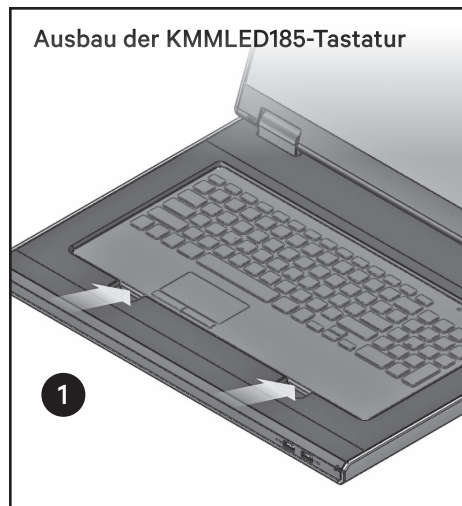

Die Tastatur des KMMLED185 Konsolen-Trays finden Sie durch Öffnen des Konsolen-Displays.

1. Ausbau der alten USB-Tastatur aus der KMMLED185-Konsole

Ziehen Sie das KMMLED185-Tray vollständig aus und öffnen Sie das Konsolen-Display.

Auf der Vorderseite der Tastatur befinden sich zwei Öffnungen in der Einfassung. Drücken Sie über diese Öffnungen gegen die überstehende Kante der Tastatur und lösen Sie sie aus der Einfassung.

Sobald die Tastatur gelöst ist, heben Sie sie an der Vorderseite an und heraus. Stellen Sie dabei sicher, dass das USB-Kabel hinten an der Tastatur abgezogen ist.

Wenn Sie nur die Tastatur austauschen, fahren Sie mit Schritt 2 fort.

– oder –

Wenn Sie Konsole, Tray und Schienen austauschen, lesen Sie die Installationsanleitung/den Benutzerleitfaden für das Vertiv™ 18,5" Konsolen-Tray zur Rackbefestigung für Dell.

2. Installieren der Ersatz-USB-Tastatur für die KMMLED185-Konsole

Schließen Sie das auf der Hinterseite der Tastaturfassung überstehende USB-Kabel an die Rückseite der Ersatztastatur an.

Bringen Sie die Rückseite der Tastatur mit dem richtigen Winkel in der Tastaturfassung des Konsolen-Trays an. Stellen Sie sicher, dass das USB-Kabel nicht unter der Tastatur eingeklemmt ist, indem Sie überstehendes USB-Kabel zurück in