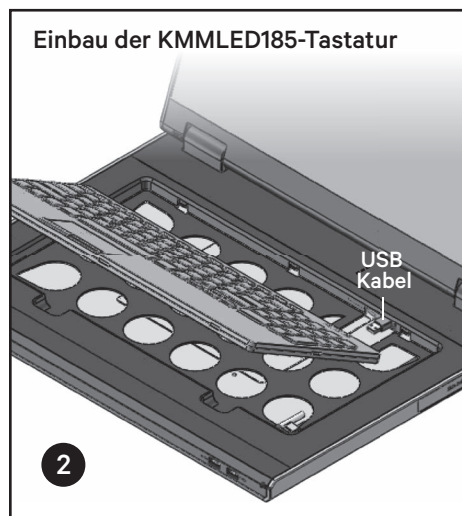

Die Tastatur des KMMLED185 Konsolen-Trays finden Sie durch Öffnen des Konsolen-Displays.

1. Ausbau der alten USB-Tastatur aus der KMMLED185-Konsole

Ziehen Sie das KMMLED185-Tray vollständig aus und öffnen Sie das Konsolen-Display.

Wenn Sie nur die Tastatur austauschen, fahren Sie mit Schritt 2 fort.

– oder –

Wenn Sie Konsole, Tray und Schienen austauschen, lesen Sie die Installationsanleitung/den Benutzerleitfaden für das Vertiv™ 18,5" Konsolen-Tray zur Rackbefestigung für Dell.

2. Installieren der Ersatz-USB-Tastatur für die KMMLED185-Konsole

Schließen Sie das auf der Hinterseite der Tastaturfassung überstehende USB-Kabel an die Rückseite der Ersatztastatur an.

Bringen Sie die Rückseite der Tastatur mit dem richtigen Winkel in der Tastaturfassung des Konsolen-Trays an. Stellen Sie sicher, dass das USB-Kabel nicht unter der Tastatur eingeklemmt ist, indem Sie überstehendes USB-Kabel zurück in

die Tastaturfassung des Konsolen-Trays drücken. Drücken Sie die Tastatur in Position.

Zusätzliche Informationen

A translated version of this information is available in the Vertiv™ Rack Mount 18.5" LCD Console Tray for Dell Installer/ User Guide located at <https://www.vertiv.com/en-us/support/avocent-support-dell/>.