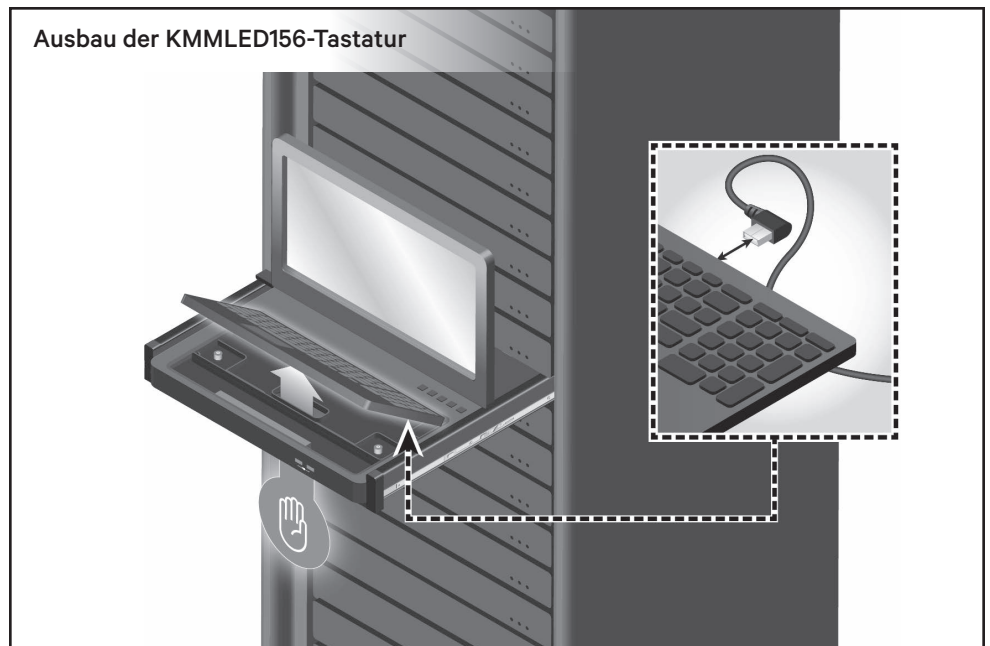

Die Tastatur des KMMLED156 LCD-Konsolen-Trays finden Sie durch Öffnen des Konsolen-Displays. Der Zugang zum Entriegeln der Tastatur befindet sich unter der Einheit des schiebbaren Trays.

1. Ausbau der alten USB-Tastatur aus der KMMLED156-Konsole

Ziehen Sie das KMMLED156-Tray vollständig aus und öffnen Sie das Konsolen-Display.

Finden Sie die Öffnung unter dem Tray, drücken Sie die Tastatur nach oben, um sie zu lösen und heben Sie sie aus der Konsole des Trays heraus.

Trennen Sie die Tastatur vom angeschlossenen USB-Kabel.

Wenn Sie nur die Tastatur austauschen, fahren Sie mit Schritt 2 fort.

– oder –

Wenn Sie Konsole, Tray und Schienen austauschen, lesen Sie die Installationsanleitung/den Benutzerleitfaden für das Vertiv™ KMMLED156 15,6" Konsolen-Tray zur Rackbefestigung für Dell EMC.

2. Installieren der Ersatz-USB-Tastatur für die KMMLED156-Konsole

Schließen Sie das USB-Kabel von der Konsole an die Tastatur an.

Bringen Sie die Rückseite der Tastatur mit dem richtigen Winkel im Konsolen-Tray an. Stellen Sie sicher, dass das USB-Kabel nicht unter der Tastatur eingeklemmt ist und drücken Sie die Tastatur in Position.

Zusätzliche Informationen

A translated version of this information is available in the Vertiv™ KMMLED156 Rack Mount 15.6" Console Tray for Dell EMC Installer/User Guide located at <https://www.vertiv.com/en-us/support/avocent-support-dell/>.

Une version traduite de ces informations est disponible dans le guide d'installation et d'utilisation du plateau de console 15,6" à montage en rack pour Dell EMC KMMLED156 Vertiv™ situé à l'adresse <https://www.vertiv.com/en-us/support/avocent-support-dell/>.

Ein übersetztes Installations-/Benutzerhandbuch für den Vertiv™ KMMLED156 18,5-Zoll-LCD-Konsolen-Tray für Dell EMC zur Befestigung im Rack finden Sie unter <https://www.vertiv.com/en-us/support/avocent-support-dell/>.

Hay una versión traducida de esta información en el Instalador/la Guía del usuario de la Bandeja de consola Rackmount de 15,6 pulg. Vertiv™ KMMLED156 para Dell EMC, disponible en <https://www.vertiv.com/es-latam/soporte/avocent-support-dell/>.

有关本信息的翻译版本，请参阅《适用于 Dell EMC 的 Vertiv™ KMMLED156 机架式 15.6" 控制台托盘安装人员/用户指南》，详见 <https://www.vertiv.com/en-us/support/avocent-support-dell/>。

有關本資訊的翻譯版本，請參閱《適用於 Dell EMC 的 Vertiv™ KMMLED156 机架式 15.6 主控台托盤安裝/使用指南》，

詳見 <https://www.vertiv.com/en-us/support/avocent-support-dell/>。

この情報の翻訳バージョンは、「Vertiv™ KMMLED156 ラックマウント 15.6 インチ コンソールトレイ (Dell EMC用) インストーラー/ユーザーガイド」を参照してください (<https://www.vertiv.com/en-us/support/avocent-support-dell/>)。

이 정보에 대한 번역본은 <https://www.vertiv.com/en-us/support/avocent-support-dell/>에 있는 Vertiv™ KMMLED156 Rack Mount 15.6" Dell EMC용 콘솔 트레이 설치자/사용자 설명서에 있습니다.

Перевод данной информации доступен в руководстве по установке консоли для монтажа в стойку Vertiv™ KMMLED156 Rack Mount 15.6" для устройств Dell EMC по ссылке: <https://www.vertiv.com/en-us/support/avocent-support-dell/>.

Versi terjemahan informasi ini tersedia dalam Panduan Pengguna/Installer Baki Konsol Rack Mount 15,6" KMMLED156 Vertiv™ untuk Dell EMC yang ada di <https://www.vertiv.com/en-us/support/avocent-support-dell/>.