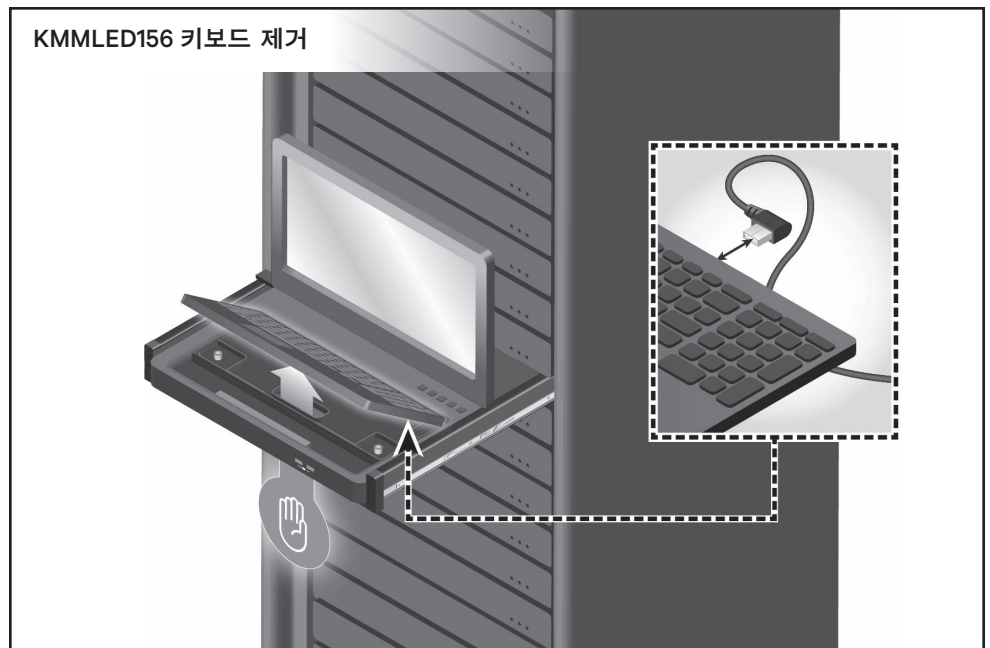

### 2. KMMLED156 콘솔용 교체 USB 키보드 설치

USB 케이블을 콘솔에서 키보드로 연결하십시오.

키보드 후면을 콘솔 트레이 안으로 비스듬히 놓습니다. USB 케이블이 키보드 아래에 끼지 않도록 키보드를 제자리에 밀어 넣으십시오.

### 추가 정보

A translated version of this information is available in the Vertiv™ KMMLED156 Rack Mount 15.6" Console Tray for Dell EMC Installer/User Guide located at <https://www.vertiv.com/en-us/support/avocent-support-dell/>.

Une version traduite de ces informations est disponible dans le guide d'installation et d'utilisation du plateau

de console 15,6" à montage en rack pour Dell EMC KMMLED156 Vertiv™ situé à l'adresse <https://www.vertiv.com/en-us/support/avocent-support-dell/>.