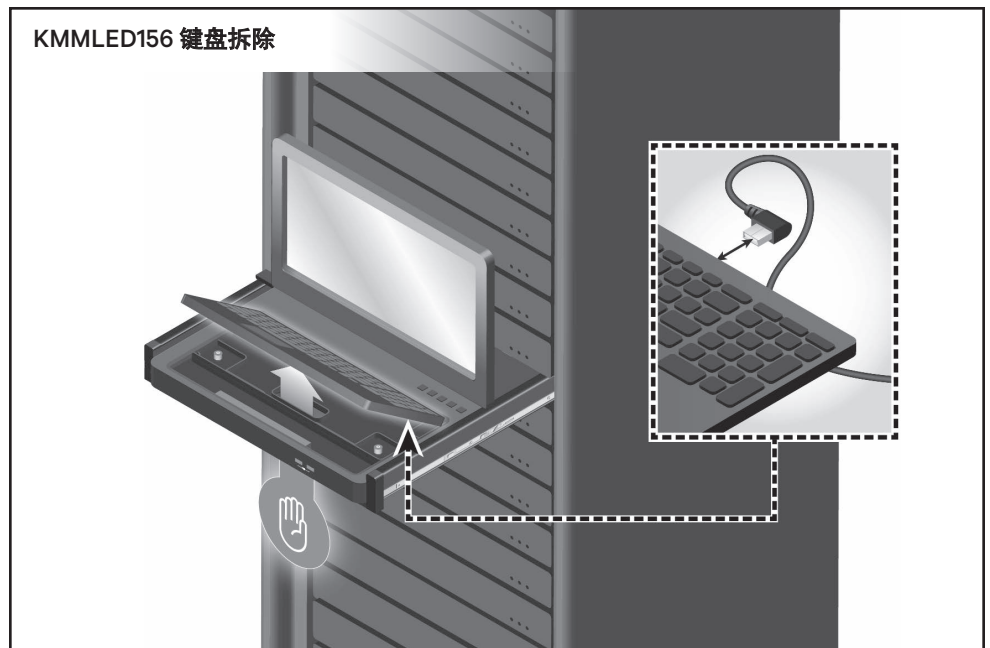

KMMLED156 LCD 控制台托盘 键盘更换

快速安装指南

注意：这些操作步骤仅适用于 KMMLED156 LCD 控制台托盘型号键盘的替换。在尝试根据这些步骤替换键盘之前，请确认 LCD 托盘的型号。

翻开控制台显示器即可找到 KMMLED156 LCD 控制台托盘键盘。释放键盘的通道位于滑轨托盘组件下方。

1. 从 KMMLED156 控制台上取下旧的 USB 键盘

完全向前伸出 KMMLED156 托盘，然后翻开控制台显示器。

找到托盘下方的开口，向上推以释放键盘，然后将其从控制台托盘中取出。

断开键盘与 USB 缆线的连接。

如果仅需更换键盘，请继续执行步骤 2。

-或-

如果需要更换控制台、托盘和导轨，请参阅《适用于 Dell EMC 的 Vertiv™ KMMLED156 机架式 15.6" 控制台托盘安装人员/用户指南》。

2. 安装适用于 KMMLED156 控制台的替换 USB 键盘

将 USB 缆线从控制台连接到键盘。

将键盘后部斜插入控制台托盘中。确保 USB 缆线没有夹缠在键盘下方，然后将键盘推入到位。

其他信息

A translated version of this information is available in the Vertiv™ KMMLED156 Rack Mount 15.6" Console Tray for Dell EMC Installer/User Guide located at <https://www.vertiv.com/en-us/support/avocent-support-dell/>.

Une version traduite de ces informations est disponible dans le guide d'installation et d'utilisation du plateau de console 15,6" à montage en rack pour Dell EMC KMMLED156 Vertiv™ situé à l'adresse <https://www.vertiv.com/en-us/support/avocent-support-dell/>.

Ein übersetztes Installations-/Benutzerhandbuch für den Vertiv™ KMMLED156 18,5-Zoll-LCD-Konsolen-Tray für Dell EMC zur Befestigung im Rack finden

Sie unter <https://www.vertiv.com/en-us/support/avocent-support-dell/>.

Hay una versión traducida de esta información en el Instalador/la Guía del usuario de la Bandeja de consola Rackmount de 15,6 pulg. Vertiv™ KMMLED156 para Dell EMC, disponible en <https://www.vertiv.com/es-latam/soporte/avocent-support-dell/>.

有关本信息的翻译版本，请参阅《适用于 Dell EMC 的 Vertiv™ KMMLED156 机架式 15.6" 控制台托盘安装人员/用户指南》，详见 <https://www.vertiv.com/en-us/support/avocent-support-dell/>。

有關本資訊的翻譯版本，請參閱《適用於 Dell EMC 的 Vertiv™ KMMLED156 機架式 15.6 主控台托盤安裝/使用指南》，詳見 <https://www.vertiv.com/en-us/support/avocent-support-dell/>。

この情報の翻訳バージョンは、「Vertiv™ KMMLED156 ラックマウント 15.6 インチ コンソールトレイ (Dell EMC 用) インストーラー/ユーザーガイド」を参照してください (<https://www.vertiv.com/en-us/support/avocent-support-dell/>)。

이 정보에 대한 번역본은 <https://www.vertiv.com/en-us/support/avocent-support-dell/>에 있는 Vertiv™

KMMLED156 Rack Mount 15.6" Dell EMC용 콘솔 트레이 설치자/사용자 설명서에 있습니다.

Перевод данной информации доступен в руководстве по установке консоли для монтажа в стойку Vertiv™ KMMLED156 Rack Mount 15.6" для устройств Dell EMC по ссылке: <https://www.vertiv.com/en-us/support/avocent-support-dell/>.

Versi terjemahan informasi ini tersedia dalam Panduan Pengguna/Installer Baki Konsol Rack Mount 15,6" KMMLED156 Vertiv™ untuk Dell EMC yang ada di <https://www.vertiv.com/en-us/support/avocent-support-dell/>.