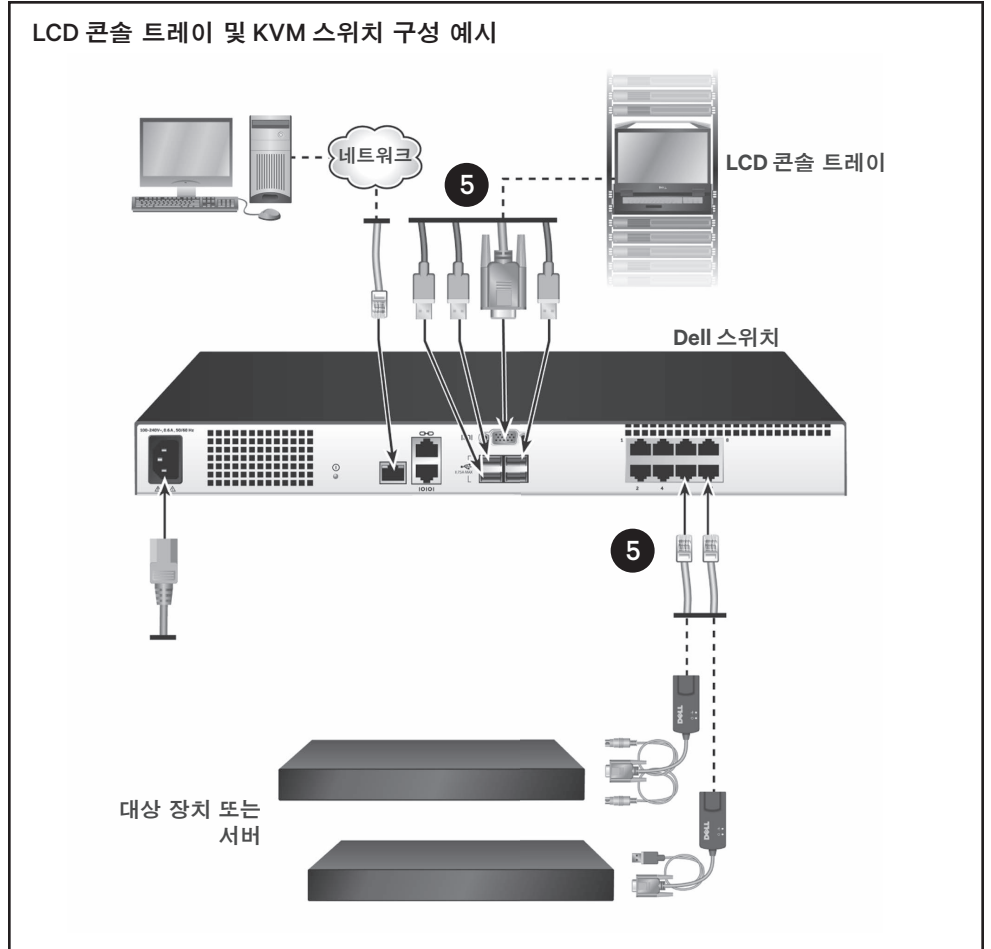

스위치를 LCD 콘솔 트레이에 연결하고 서버 또는 대상 장치를 스위치에 연결하십시오.

추가 정보

A translated version of this information is available in the Vertiv™ Rack Mount 18.5" LCD Console Tray for Dell Installer/ User Guide located at <https://www.vertiv.com/en-us/support/avocent-support-dell/>.

Ein übersetztes Installations-/ Benutzerhandbuch für das Vertiv™ 18,5-Zoll-LCD-Konsolen-Tray für Dell zur Befestigung im Rack finden Sie unter <https://www.vertiv.com/en-us/support/avocent-support-dell/>.

Hay una versión traducida de esta información en la guía de uso e instalación de la bandeja de consola LCD con montaje en rack de 18,5 pulg. Vertiv™ para Dell, disponible en <https://www.vertiv.com/en-us/support/avocent-support-dell/>.

Une version traduite de ces informations est disponible dans le Guide d'installation et d'utilisation du plateau de console LCD 18,5" à montage en rack Vertiv™ pour Dell situé à l'adresse <https://www.vertiv.com/en-us/support/avocent-support-dell/>.

この情報の翻訳バージョンは、「Vertiv™ ラックマウント 18.5 インチ LCD コンソールトレイ (Dell 用) インストーラー/ユーザーガイド」を参照してください (<https://www.vertiv.com/en-us/support/avocent-support-dell/>)。

有关本信息的翻译版本，请参阅《适用于 Dell 的 Vertiv™ 机架式 18.5" LCD 控制台托盘安装人员/用户指南》，详见 <https://www.vertiv.com/en-us/support/avocent-support-dell/>。

有關本資訊的翻譯版本，請參閱《適用於 Dell 的 Vertiv™ 機架式 18.5" LCD 主控台托盤安裝/使用指南》，詳見 <https://www.vertiv.com/en-us/support/avocent-support-dell/>。

이 정보에 대한 번역본은 <https://www.vertiv.com/en-us/support/avocent-support-dell/>에 있는 Vertiv™ Rack Mount 18.5" LCD Dell 용 콘솔 트레이 설치자/사용자 설명서에 있습니다.

Перевод данной информации доступен в руководстве по установке ЖК-консоли для монтажа в стойку Vertiv™ Rack Mount 18.5" для устройств Dell по ссылке: <https://www.vertiv.com/en-us/support/avocent-support-dell/>.

Versi terjemahan informasi ini tersedia dalam Panduan Pengguna/Installer Baki Konsol LCD Rack Mount 18,5" untuk Dell Vertiv™ yang ada di <https://www.vertiv.com/en-us/support/avocent-support-dell/>.

Vertiv 기술 지원부에 문의하려면 www.Vertiv.com을 방문하십시오

© 2021 Vertiv Group Corp. All rights reserved. Vertiv™ 및 Vertiv 로고는 Vertiv Group Corp.의 상표 또는 등록 상표입니다. 기타 언급되는 모든 이름 및 로고는 해당 소유주의 상호, 상표 또는 등록 상표입니다. 본 문서에서는 정확성 및 완전성을 보장하기 위해 모든 예방 조치를 취했지만 Vertiv Group Corp.는 본 정보의 사용으로 비롯된 손상이나 모든 오류 또는 누락에 대한 책임이 없으며 모든 법적 책임을 부인합니다. 사양, 리베이트 및 기타 관측 제품은 통지 시 Vertiv의 단독 재량으로 변경될 수 있습니다.