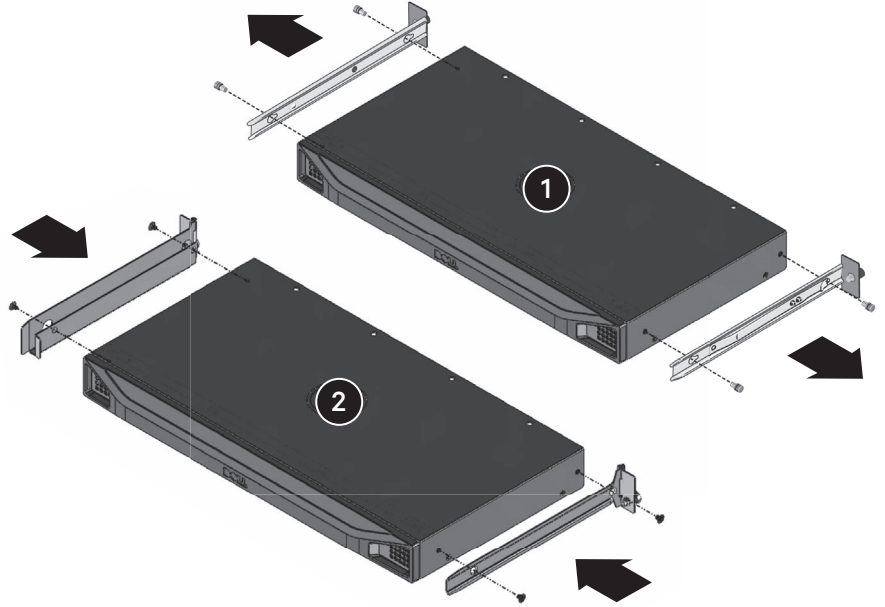

KMML185 콘솔 트레이 KVM 스위치 랙 설치

빠른 설치 설명서

1U 랙 장착 LCD 콘솔 트레이를 사용하여 동일한 1U 공간에서 LCD 콘솔 트레이 후면의 서버 콘솔 스위치를 장착할 수 있습니다.

주의: LCD 콘솔 트레이 및 콘솔 스위치를 위한 최소 EIA 플랜지 간격은 450mm 입니다.

1. 기존 브래킷 제거

KVM 스위치와 함께 제공된 브래킷 및 스탠드오프를 제거하십시오.

2. 새 브래킷 장착

측면마다 제공된 나사 2개를 사용하여 스위치의 각 측면에 브래킷을 장착하십시오. 그림 2를 참고하여 정확한 브래킷 위치를 확인하십시오.

3. 배선 케이블

스위치의 측면에 있는 케이블 채널을 통해 제공된 케이블을 배선하십시오. 그림 3을 참고하여 적절한 케이블 적재를 확인하십시오.

4. 스위치 설치

랙 후방으로부터 LCD 콘솔 트레이 뒤로 스위치를 밀어 넣은 후 제공된 나비 나사를 사용하여 스위치를 고정하십시오.

LCD 콘솔 트레이 KVM 스위치 설치

5. 스위치 연결

스위치를 LCD 콘솔 트레이에 연결하고 서버 또는 대상 장치를 스위치에 연결하십시오.

추가 정보

A translated version of this information is available in the Vertiv™ Rack Mount 18.5" LCD Console Tray for Dell Installer/ User Guide located at <https://www.vertiv.com/en-us/support/avocent-support-dell/>.