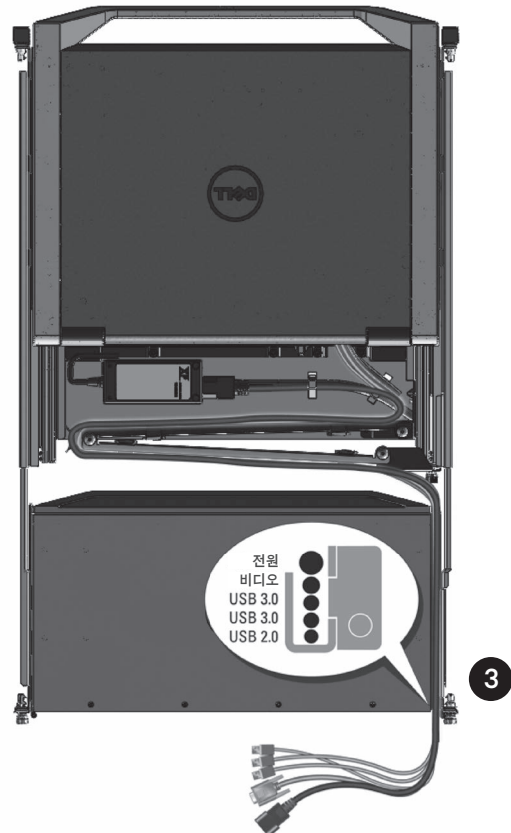

KMML185 콘솔 트레이 KVM 스위치 랙 설치

빠른 설치 설명서

1U 랙 장착 LCD 콘솔 트레이를 사용하여 동일한 1U 공간에서 LCD 콘솔 트레이 후면의 서버 콘솔 스위치를 장착할 수 있습니다.

주의: LCD 콘솔 트레이 및 콘솔 스위치를 위한 최소 EIA 플랜지 간격은 450mm 입니다.

1. 기존 브래킷 제거

KVM 스위치와 함께 제공된 브래킷 및 스탠드오프를 제거하십시오.

2. 새 브래킷 장착

측면마다 제공된 나사 2개를 사용하여 스위치의 각 측면에 브래킷을 장착하십시오. 그림 2를 참고하여 정확한 브래킷 위치를 확인하십시오.

3. 배선 케이블

스위치의 측면에 있는 케이블 채널을 통해 제공된 케이블을 배선하십시오. 그림 3을 참고하여 적절한 케이블 적재를 확인하십시오.

4. 스위치 설치

랙 후방으로부터 LCD 콘솔 트레이 뒤로 스위치를 밀어 넣은 후 제공된 나비 나사를 사용하여 스위치를 고정하십시오.

LCD 콘솔 트레이 KVM 스위치 설치

5. 스위치 연결

스위치를 LCD 콘솔 트레이에 연결하고 서버 또는 대상 장치를 스위치에 연결하십시오.

추가 정보

A translated version of this information is available in the Vertiv™ Rack Mount 18.5" LCD Console Tray for Dell Installer/ User Guide located at <https://www.vertiv.com/en-us/support/avocent-support-dell/>.

Ein übersetztes Installations-/ Benutzerhandbuch für das Vertiv™ 18,5-Zoll-LCD-Konsolen-Tray für Dell zur Befestigung im Rack finden Sie unter <https://www.vertiv.com/en-us/support/avocent-support-dell/>.