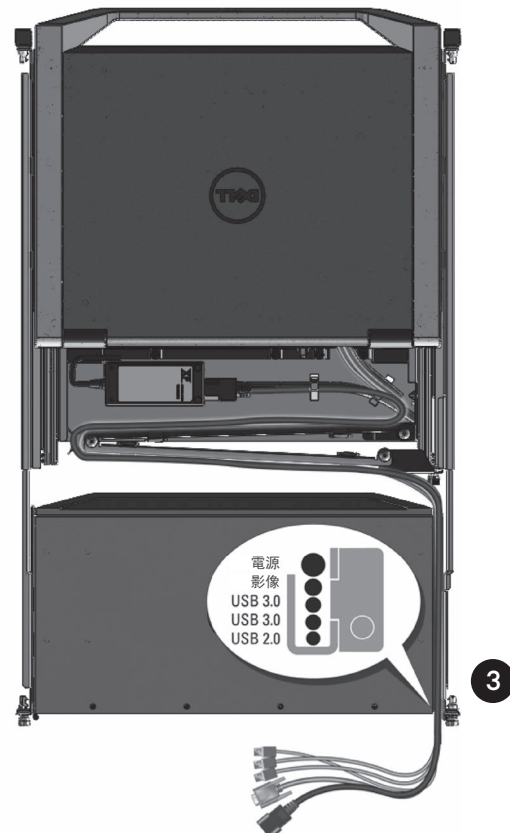

KMML185 主控台托盤 KVM 切換器機架安裝

快速安裝指南

1U 機架式 LCD 主控台托盤可以在同一個 1U 空間中，讓您將伺服器主控台切換器安裝在 LCD 主控台托盤後方。

備註： LCD 主控台托盤和主控台切換器間的最小 EIA 凸緣間距為 450 mm。

1. 拆除現有托架

拆除 KVM 切換器隨附的托架和壓鑄螺母。

2. 固定新托架

使用隨附的螺絲（每側兩個）將托架固定到切換器的每一側。參考圖 2 了解托架的正確鎖附位置。

3. 理線

將所提供的纜線穿過切換器側邊的電纜導槽。參考圖 3 了解電纜的正確堆疊方式。

4. 安裝切換器

從機架後面將切換器推入到 LCD 主控台托盤後方，使用隨附的手轉螺絲固定切換器。

LCD 主控台托盤 KVM 切換器安裝

5. 連接切換器

將切換器連接到 LCD 主控台托盤，並將其他伺服器或主要裝置連接到切換器。

其他資訊

Ein übersetztes Installations-/ Benutzerhandbuch für das Vertiv™ 18,5-Zoll-LCD-Konsolen-Tray für Dell zur Befestigung im Rack finden Sie unter <https://www.vertiv.com/en-us/support/avocent-support-dell/>.