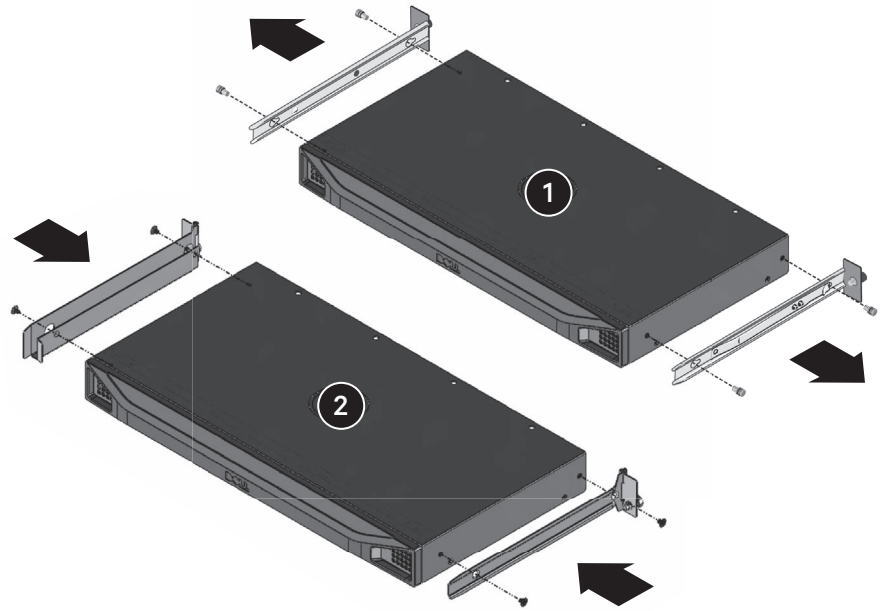

KMML185 主控台托盤 KVM 切換器機架安裝

快速安裝指南

1U 機架式 LCD 主控台托盤可以在同一個 1U 空間中，讓您將伺服器主控台切換器安裝在 LCD 主控台托盤後方。

備註： LCD 主控台托盤和主控台切換器間的最小 EIA 凸緣間距為 450 mm。

1. 拆除現有托架

拆除 KVM 切換器隨附的托架和壓鑄螺母。

2. 固定新托架

使用隨附的螺絲（每側兩個）將托架固定到切換器的每一側。參考圖 2 了解托架的正確鎖附位置。

3. 理線

將所提供的纜線穿過切換器側邊的電纜導槽。參考圖 3 了解電纜的正確堆疊方式。

4. 安裝切換器

從機架後面將切換器推入到 LCD 主控台托盤後方，使用隨附的手轉螺絲固定切換器。

LCD 主控台托盤 KVM 切換器安裝

5. 連接切換器

將切換器連接到 LCD 主控台托盤，並將其他伺服器或主要裝置連接到切換器。

其他資訊