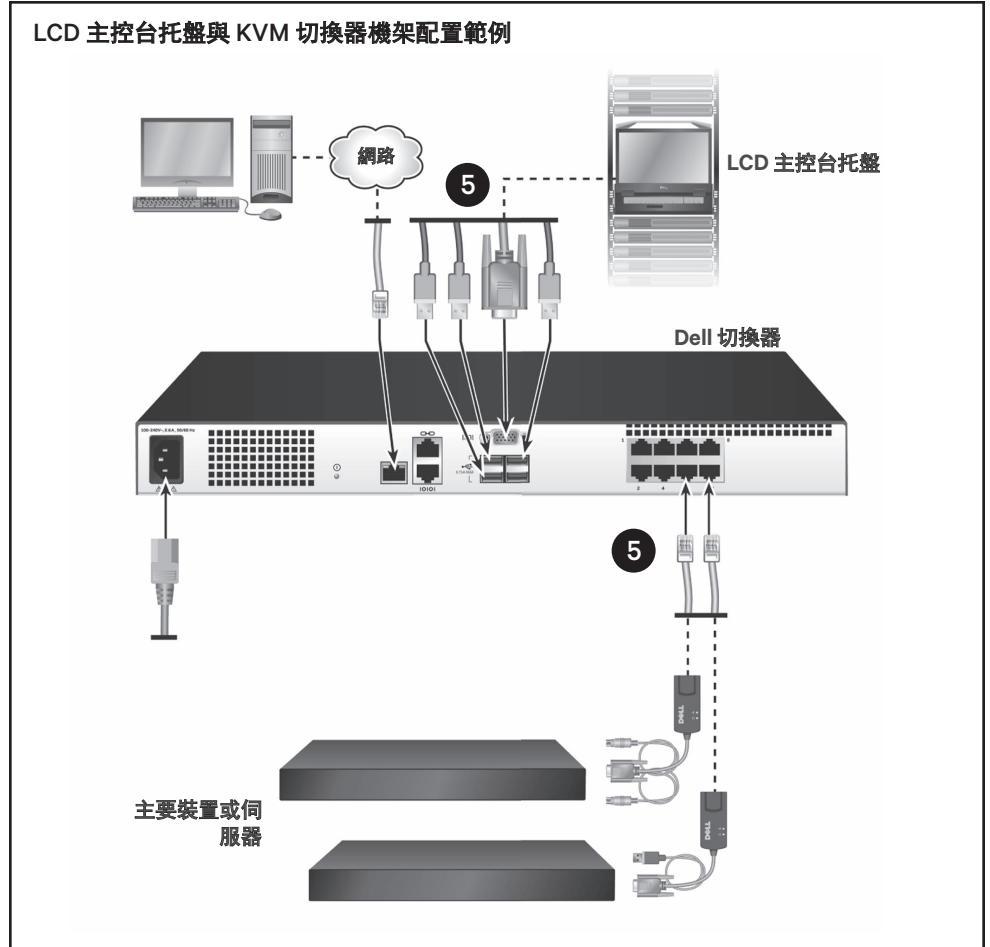

將切換器連接到 LCD 主控台托盤，並將其他伺服器或主要裝置連接到切換器。

其他資訊

A translated version of this information is available in the Vertiv™ Rack Mount 18.5" LCD Console Tray for Dell Installer/ User Guide located at <https://www.vertiv.com/en-us/support/avocent-support-dell/>.

Ein übersetztes Installations-/ Benutzerhandbuch für das Vertiv™ 18,5-Zoll-LCD-Konsolen-Tray für Dell zur Befestigung im Rack finden Sie unter <https://www.vertiv.com/en-us/support/avocent-support-dell/>.

Hay una versión traducida de esta información en la guía de uso e instalación de la bandeja de consola LCD con montaje en rack de 18,5 pulg. Vertiv™ para Dell, disponible en <https://www.vertiv.com/en-us/support/avocent-support-dell/>.

Une version traduite de ces informations est disponible dans le Guide d'installation et d'utilisation du plateau de console LCD 18,5" à montage en rack Vertiv™ pour Dell situé à l'adresse <https://www.vertiv.com/en-us/support/avocent-support-dell/>.

この情報の翻訳バージョンは、「Vertiv™ ラックマウント 18.5 インチ LCD コンソールトレイ (Dell 用) インストラクター/ユーザーガイド」を参照してください (<https://www.vertiv.com/en-us/support/avocent-support-dell/>)。

有关本信息的翻译版本，请参阅《适用于 Dell 的 Vertiv™ 机架式 18.5" LCD 控制台托盘安装人员/用户指南》，详见 <https://www.vertiv.com/en-us/support/avocent-support-dell/>。

有關本資訊的翻譯版本，請參閱《適用於 Dell 的 Vertiv™ 機架式 18.5" LCD 主控台托盤安裝/使用指南》，詳見 <https://www.vertiv.com/en-us/support/avocent-support-dell/>。

이 정보에 대한 번역본은 <https://www.vertiv.com/en-us/support/avocent-support-dell/>에 있는 Vertiv™ Rack Mount 18.5" LCD Dell 용 콘솔 트레이 설치자/사용자 설명서에 있습니다.

Перевод данной информации доступен в руководстве по установке ЖК-консоли для монтажа в стойку Vertiv™ Rack Mount 18.5" для устройств Dell по ссылке: <https://www.vertiv.com/en-us/support/avocent-support-dell/>.

Versi terjemahan informasi ini tersedia dalam Panduan Pengguna/Installer Baki Konsol LCD Rack Mount 18,5" untuk Dell Vertiv™ yang ada di <https://www.vertiv.com/en-us/support/avocent-support-dell/>.

如需聯絡 Vertiv 技術支援：請造訪 www.Vertiv.com

© 2021 Vertiv Group Corp. 保留所有權利。Vertiv™ 和 Vertiv 標誌是 Vertiv Group Corp. 的商標或註冊商標。所有提及的其他名稱和標誌屬其各自所有人的商品名、商標或註冊商標。雖然已採取所有預防措施來確保本文的準確性與完整性，但對於因使用本資訊或本資訊中的任何錯誤或疏漏造成的損害，Vertiv Group Corp. 概不負責。Vertiv 可自行酌情更改規格、退款和其他促銷優惠，恕不另行通知。