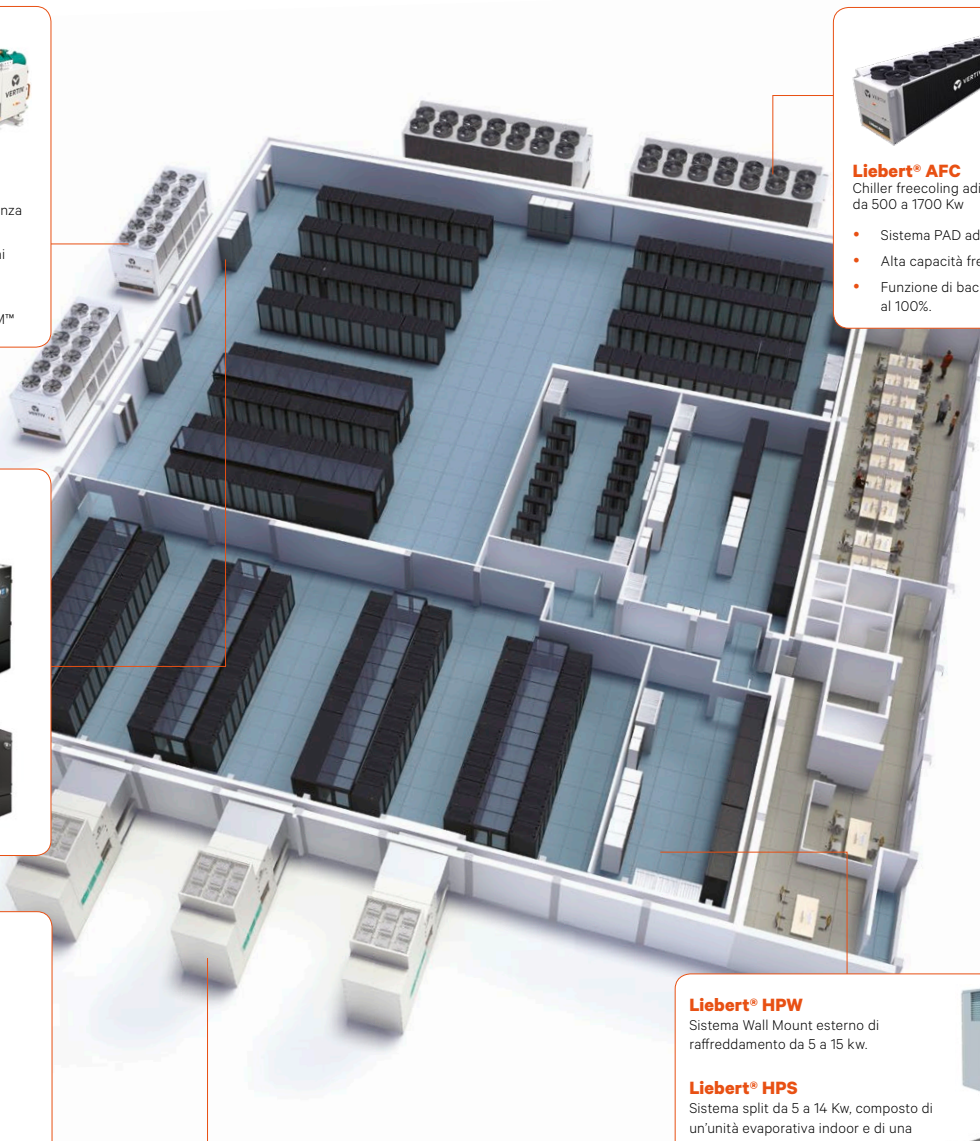

Liebert® HPM

Condizionatori per uso interno, disponibili dai 4 ai 30 Kw

Liebert® PDX Liebert® PCW

Disponibili da 5 a 220 Kw

- Massimo risparmio energetico
- Prestazioni certificate Eurovent
- Funzionalità di controllo esclusive grazie ad ICOM™
- Tecnologia Liebert® Econophase™ disponibile per il sistema ad espansione diretta

Liebert® EFC

Disponibile da 100 a 450 Kw

- Unità freecooling con Tecnologia evaporativa indiretta, basata sul know-how acquisito nei datacenter
- Funzionalità di controllo esclusiva, che permettono l'ottimizzazione del consumo di acqua e di energia
- Riduzione e risparmio ingente in termini di infrastruttura elettrica

Liebert® AFC

Chiller freecooling adiabatico disponibile da 500 a 1700 Kw

- Sistema PAD adiabatico integrato
- Alta capacità freecooling
- Funzione di backup del compressore al 100%.

Liebert® HPW

Sistema Wall Mount esterno di raffreddamento da 5 a 15 kw.

Liebert® HPS

Sistema split da 5 a 14 Kw, composto di un'unità evaporativa indoor e di una motocondensante esterna.

Liebert® HPF

Sistema di raffreddamento floor-mount indoor disponibile da 5 a 15 kw.

ASSISTENZA